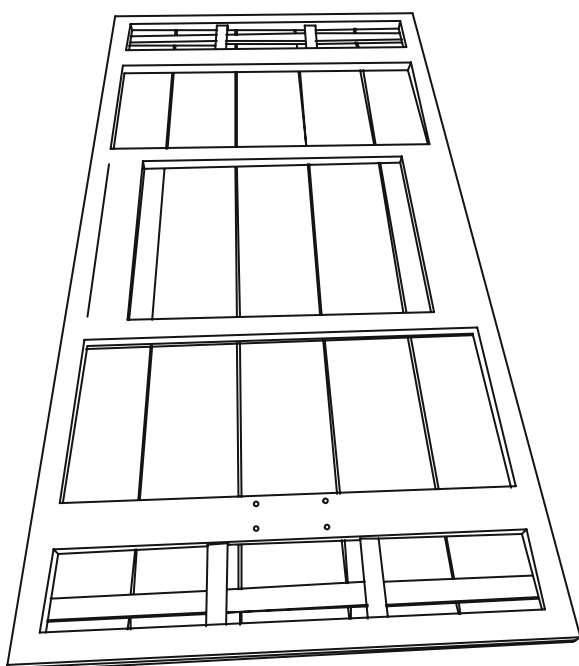

Tisch Almeria 180 x 90 cm light grey
Tisch Almeria 200 x 90 cm light grey
Tischplatte gesintert, Gestell Cross, Aluminium

Wichtig! Bitte sorgfältig lesen!
Für spätere Bezugnahme aufbewahren.
Important! Please read carefully!
Keep for future reference.

Versionsnummer: BL27104_BL27105_2023-10-13

AUFBAUANLEITUNG

ASSEMBLY INSTRUCTIONS

MONTAGE MIT 2 PERSONEN!

ASSEMBLY REQUIRES 2 PEOPLE!

Schrauben und Kleinteile sind nicht in Originalgröße abgebildet! Screws and small parts are not shown in full scale!

A 1x

B 1x

C 2x

AUFBAUANLEITUNG

ASSEMBLY INSTRUCTIONS

NOTIZEN
NOTES

A series of horizontal dashed lines for writing notes.