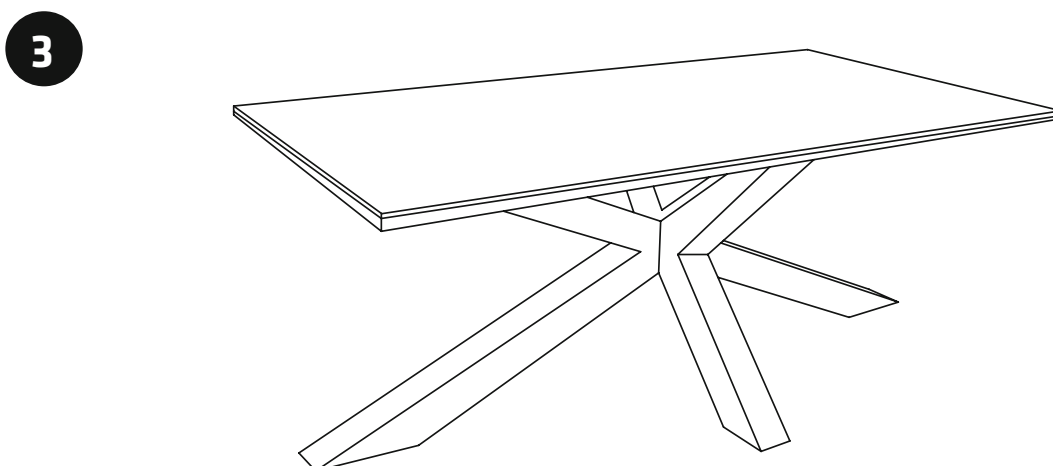

Tisch Almeria 180 x 90 cm light grey
Tisch Almeria 200 x 90 cm light grey
Tischplatte gesintert, Gestell Cross, Aluminium

Wichtig! Bitte sorgfältig lesen!
Für spätere Bezugnahme aufbewahren.
Important! Please read carefully!
Keep for future reference.

A 1x

B 1x

C 2x

AUFBAUANLEITUNG

ASSEMBLY INSTRUCTIONS

NOTIZEN
NOTES

A series of horizontal dashed lines for writing notes.