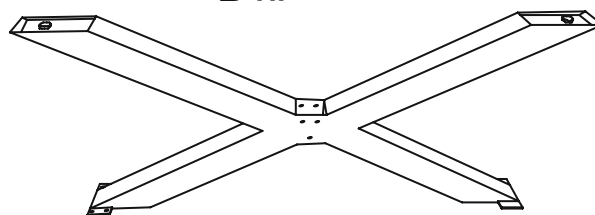

Tisch Almeria 180 x 90 cm light grey
Tisch Almeria 200 x 90 cm light grey
Tischplatte gesintert, Gestell Cross, Aluminium

Wichtig! Bitte sorgfältig lesen!
Für spätere Bezugnahme aufbewahren.
Important! Please read carefully!
Keep for future reference.

Versionsnummer: BL27104_BL27105_2023-10-13

AUFBAUANLEITUNG

ASSEMBLY INSTRUCTIONS

MONTAGE MIT 2 PERSONEN!

ASSEMBLY REQUIRES 2 PEOPLE!

Schrauben und Kleinteile sind nicht in Originalgröße abgebildet! Screws and small parts are not shown in full scale!

A 1x

B 1x

C 2x

AUFBAUANLEITUNG

ASSEMBLY INSTRUCTIONS

NOTIZEN
NOTES

A series of horizontal dashed lines for writing notes.