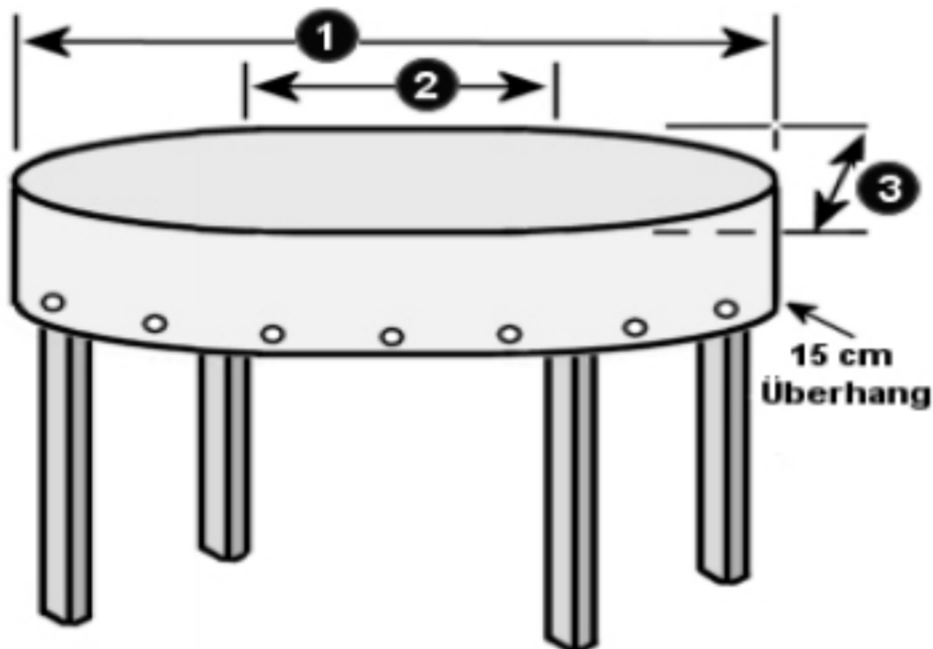

Menge:

Tischabhängehaube oval

1 Länge gesamt:
 2 Länge mitte:
 3 Breite:

Farbe: grün
 anthrazit
 mokka

Menge:

Schutzhaube für Grill

1 Höhe 1:
 2 Höhe 2:
 3 Höhe 3:
 4 Breite 1:
 5 Breite 2:
 6 Breite 3:
 7 Breite 4:
 8 Tiefe 1 mit Griff:
 9 Tiefe 2 Dekel oben:
 10 Tiefe 3: