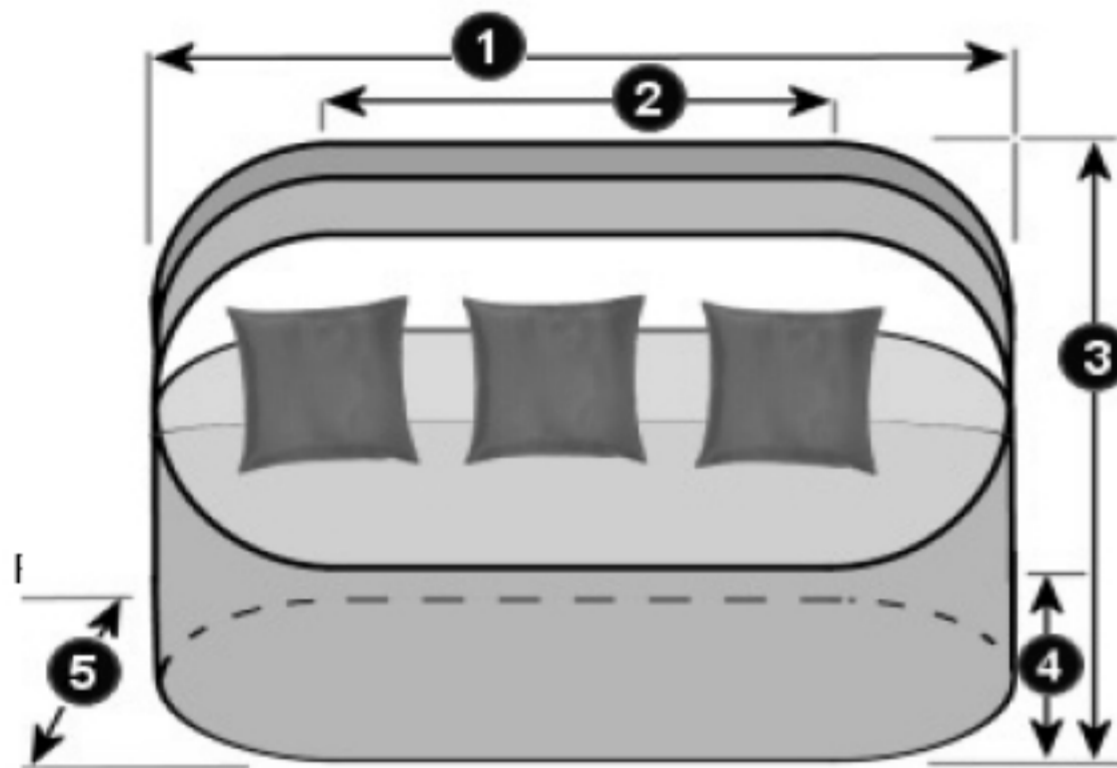

1 Breite:
2 Tiefe:

Farbe: grün
 anthrazit
 mokka

Menge:

Schutzhaube mit 2 Höhen

1 Breite:
2 Tiefe:
3 Höhe vorne:
4 Höhe hinten:

Farbe: grün
 anthrazit
 mokka

Menge:

Schutzhaube mit 2 Höhen für Hollywoodschaukel

1 Breite:
2 Tiefe:
3 Höhe vorne:
4 Höhe hinten:

Farbe: grün
 anthrazit
 mokka

Menge:

Flache Abdeckplane

1 Länge:
2 Breite:

Farbe: grün
 anthrazit
 mokka

Menge:

Schutzhaube Sonneninsel rund

- 1 Durchmesser:
- 2 Höhe gesamt:
- 3 Höhe vorne:

Farbe: grün
 anthrazit
 mokka

Menge:

Schutzhaube Sonneninsel oval

- 1 Breite gesamt:
- 2 Breite mitte:
- 3 Höhe gesamt:
- 4 Höhe vorne:
- 5 Tiefe gesamt:

Farbe: grün
 anthrazit
 mokka