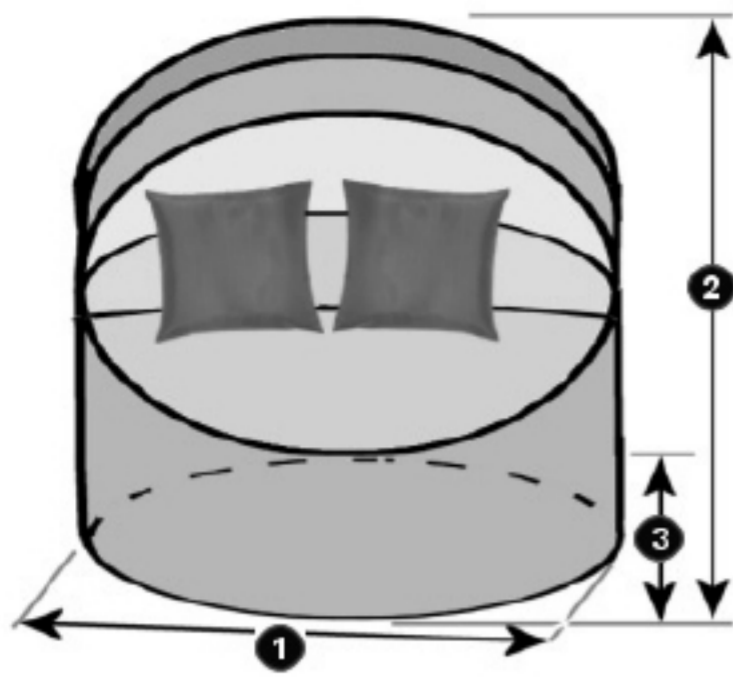

1 Breite:
2 Tiefe:
3 Höhe vorne:
4 Höhe hinten:

Farbe: grün
 anthrazit
 mokka

Menge:

Flache Abdeckplane

1 Länge:
2 Breite:

Farbe: grün
 anthrazit
 mokka

Menge:

Schutzhaube Sonneninsel rund

- 1 Durchmesser:
- 2 Höhe gesamt:
- 3 Höhe vorne:

Farbe: grün
 anthrazit
 mokka

Menge:

Schutzhaube Sonneninsel oval

- 1 Breite gesamt:
- 2 Breite mitte:
- 3 Höhe gesamt:
- 4 Höhe vorne:
- 5 Tiefe gesamt:

Farbe: grün
 anthrazit
 mokka