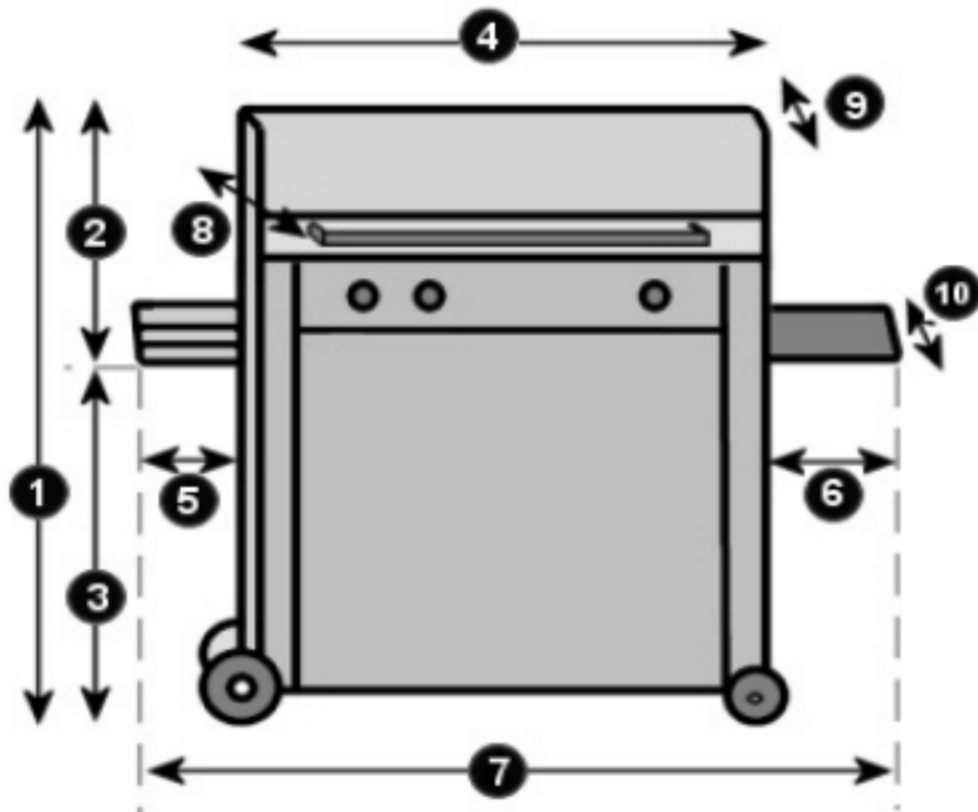

Menge:

Tischabhängehaube oval

1 Länge gesamt:
 2 Länge mitte:
 3 Breite:

Farbe: grün
 anthrazit
 mokka

Menge:

Schutzhaube für Grill

1 Höhe 1:
 2 Höhe 2:
 3 Höhe 3:
 4 Breite 1:
 5 Breite 2:
 6 Breite 3:
 7 Breite 4:
 8 Tiefe 1 mit Griff:
 9 Tiefe 2 Dekel oben:
 10 Tiefe 3:

Farbe: grün
 anthrazit
 mokka

Menge:

Schutzhaube für Lounge-Ecke

- 1 Länge 1:
- 2 Länge 2:
- 3 Breite 1:
- 4 Breite 2:
- 5 Rückenlehnenhöhe:
- 6 Armlehnenhöhe:
- 7 Sitzhöhe:
- 8 Rückenlehnenstärke:
- 9 Armlehnenstärke: