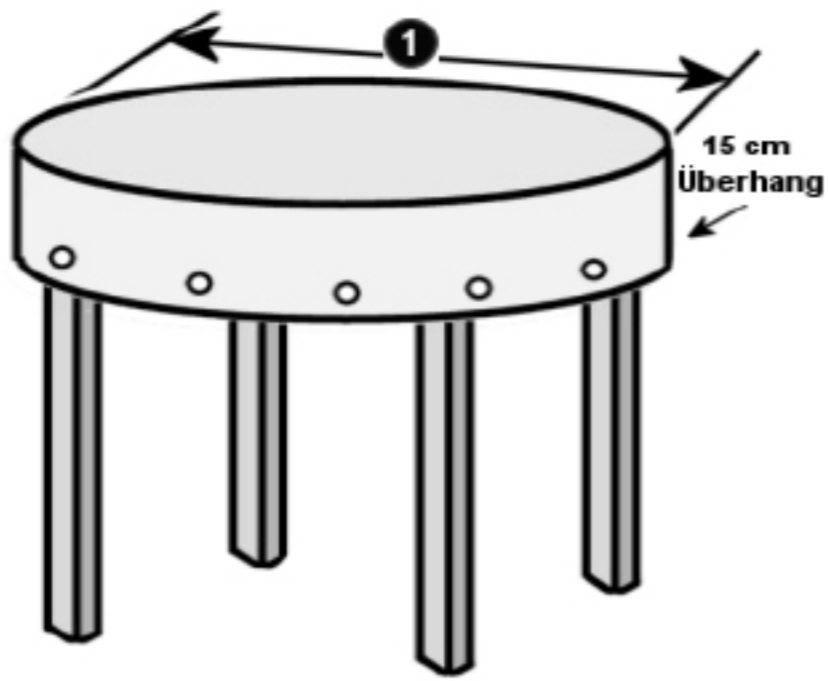

Tischabhängehaube rund

1 Durchmesser:

Farbe: grün ☐
anthrazit ☐
mokka ☐

Menge: