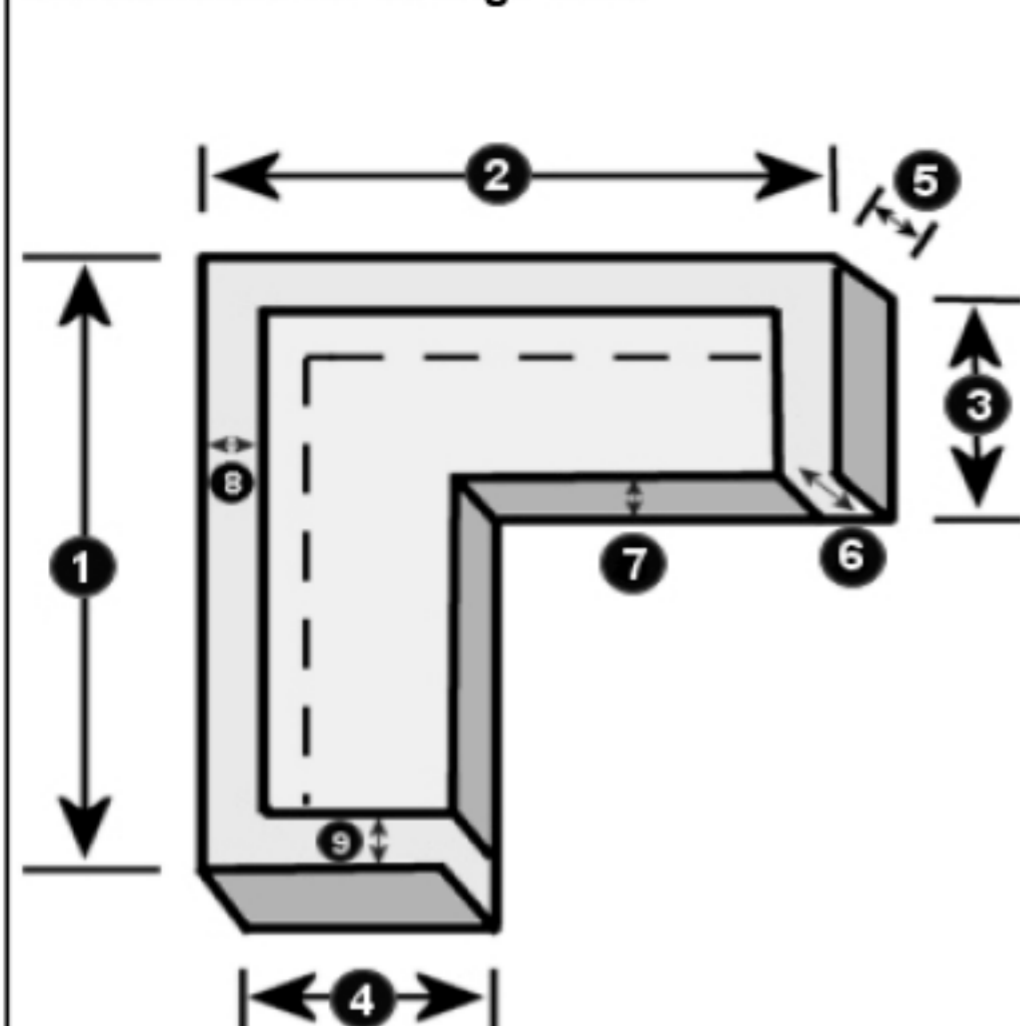

Schutzhaube für Lounge-Ecke

- 1 Länge 1:
- 2 Länge 2:
- 3 Breite 1:
- 4 Breite 2:
- 5 Rückenlehnenhöhe:
- 6 Armlehnenhöhe:
- 7 Sitzhöhe:
- 8 Rückenlehnenstärke:
- 9 Armlehnenstärke:

Farbe: grün
anthrazit
mokka

Menge:

E-Mail - ANFRAGE

E-Mail: info@garwoh.de

Ihre Kontaktdaten

Name: _____

Plz. / Ort: _____

Straße / Nr: _____

Land: _____

Telefon: _____

Fax: _____

Email: _____

garwoh
Gartenmöbel & Wohnen

Bemerkungen / Skizzen