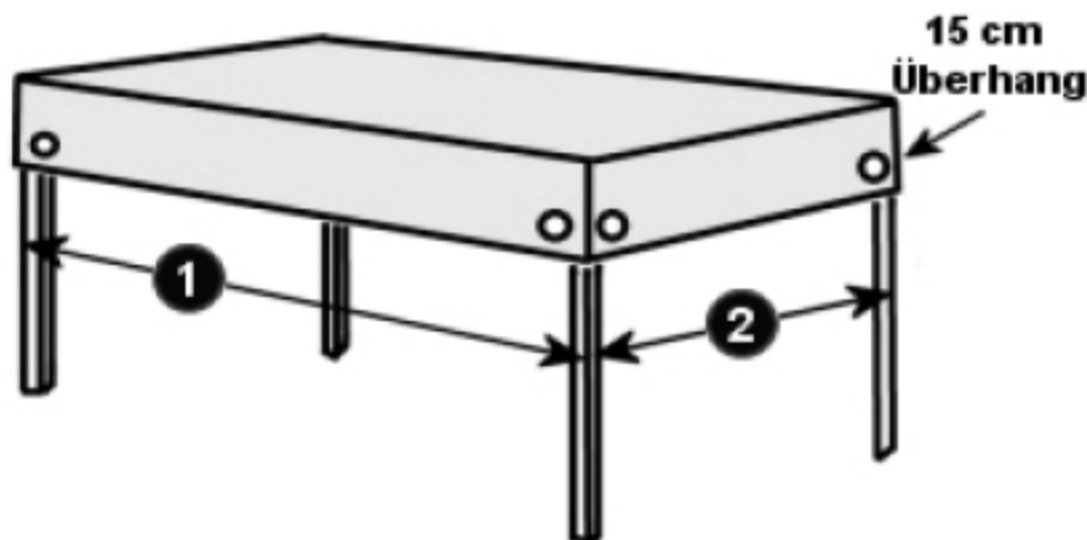

Tischabhängehaube eckig

- 1 Länge:
- 1 Breite:

Farbe: grün ☐
anthrazit ☐
mokka ☐

Menge: